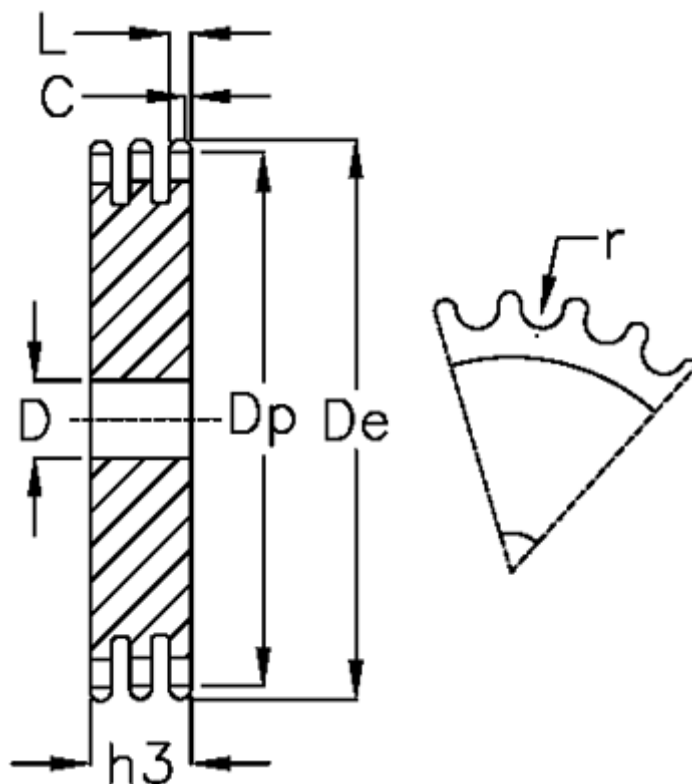

Varenummer: 616023007120
Beskrivelse: Pladehjul 12 B-3 Z=120 triplex

Mål

Antal tænder	= 120	L = 10.8
C	= 2	r = 12.07
D	= 30	
De	= 736.7	
Dp	= 727.74	
For kædebetegnelse	= 12 B-3	
For kæde størrelse	= 3/4 x 7/16	
h3	= 49.8	